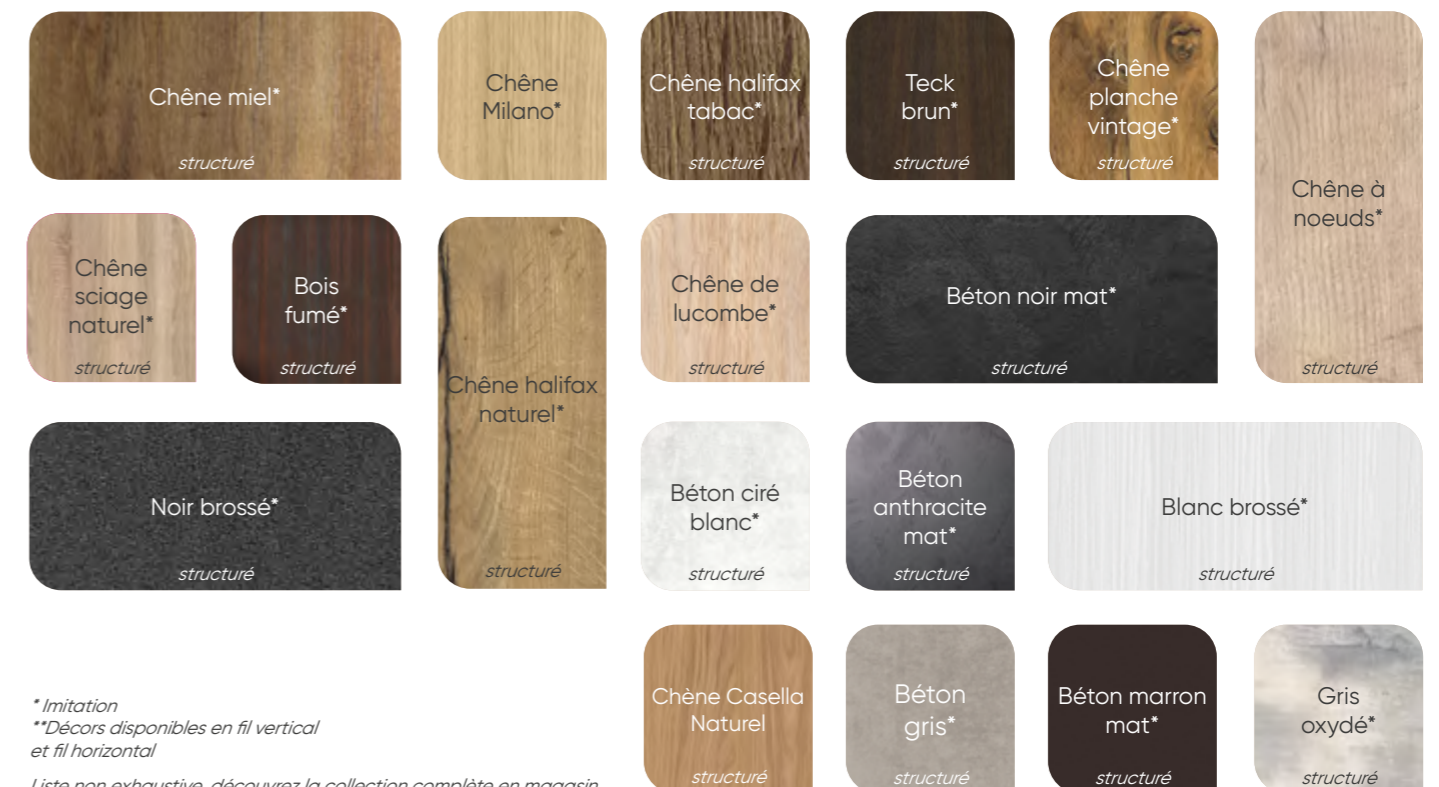

Les décors** MATIÈRES

* Imitation

** Décors disponibles en fil vertical et fil horizontal

Liste non exhaustive, découvrez la collection complète en magasin.