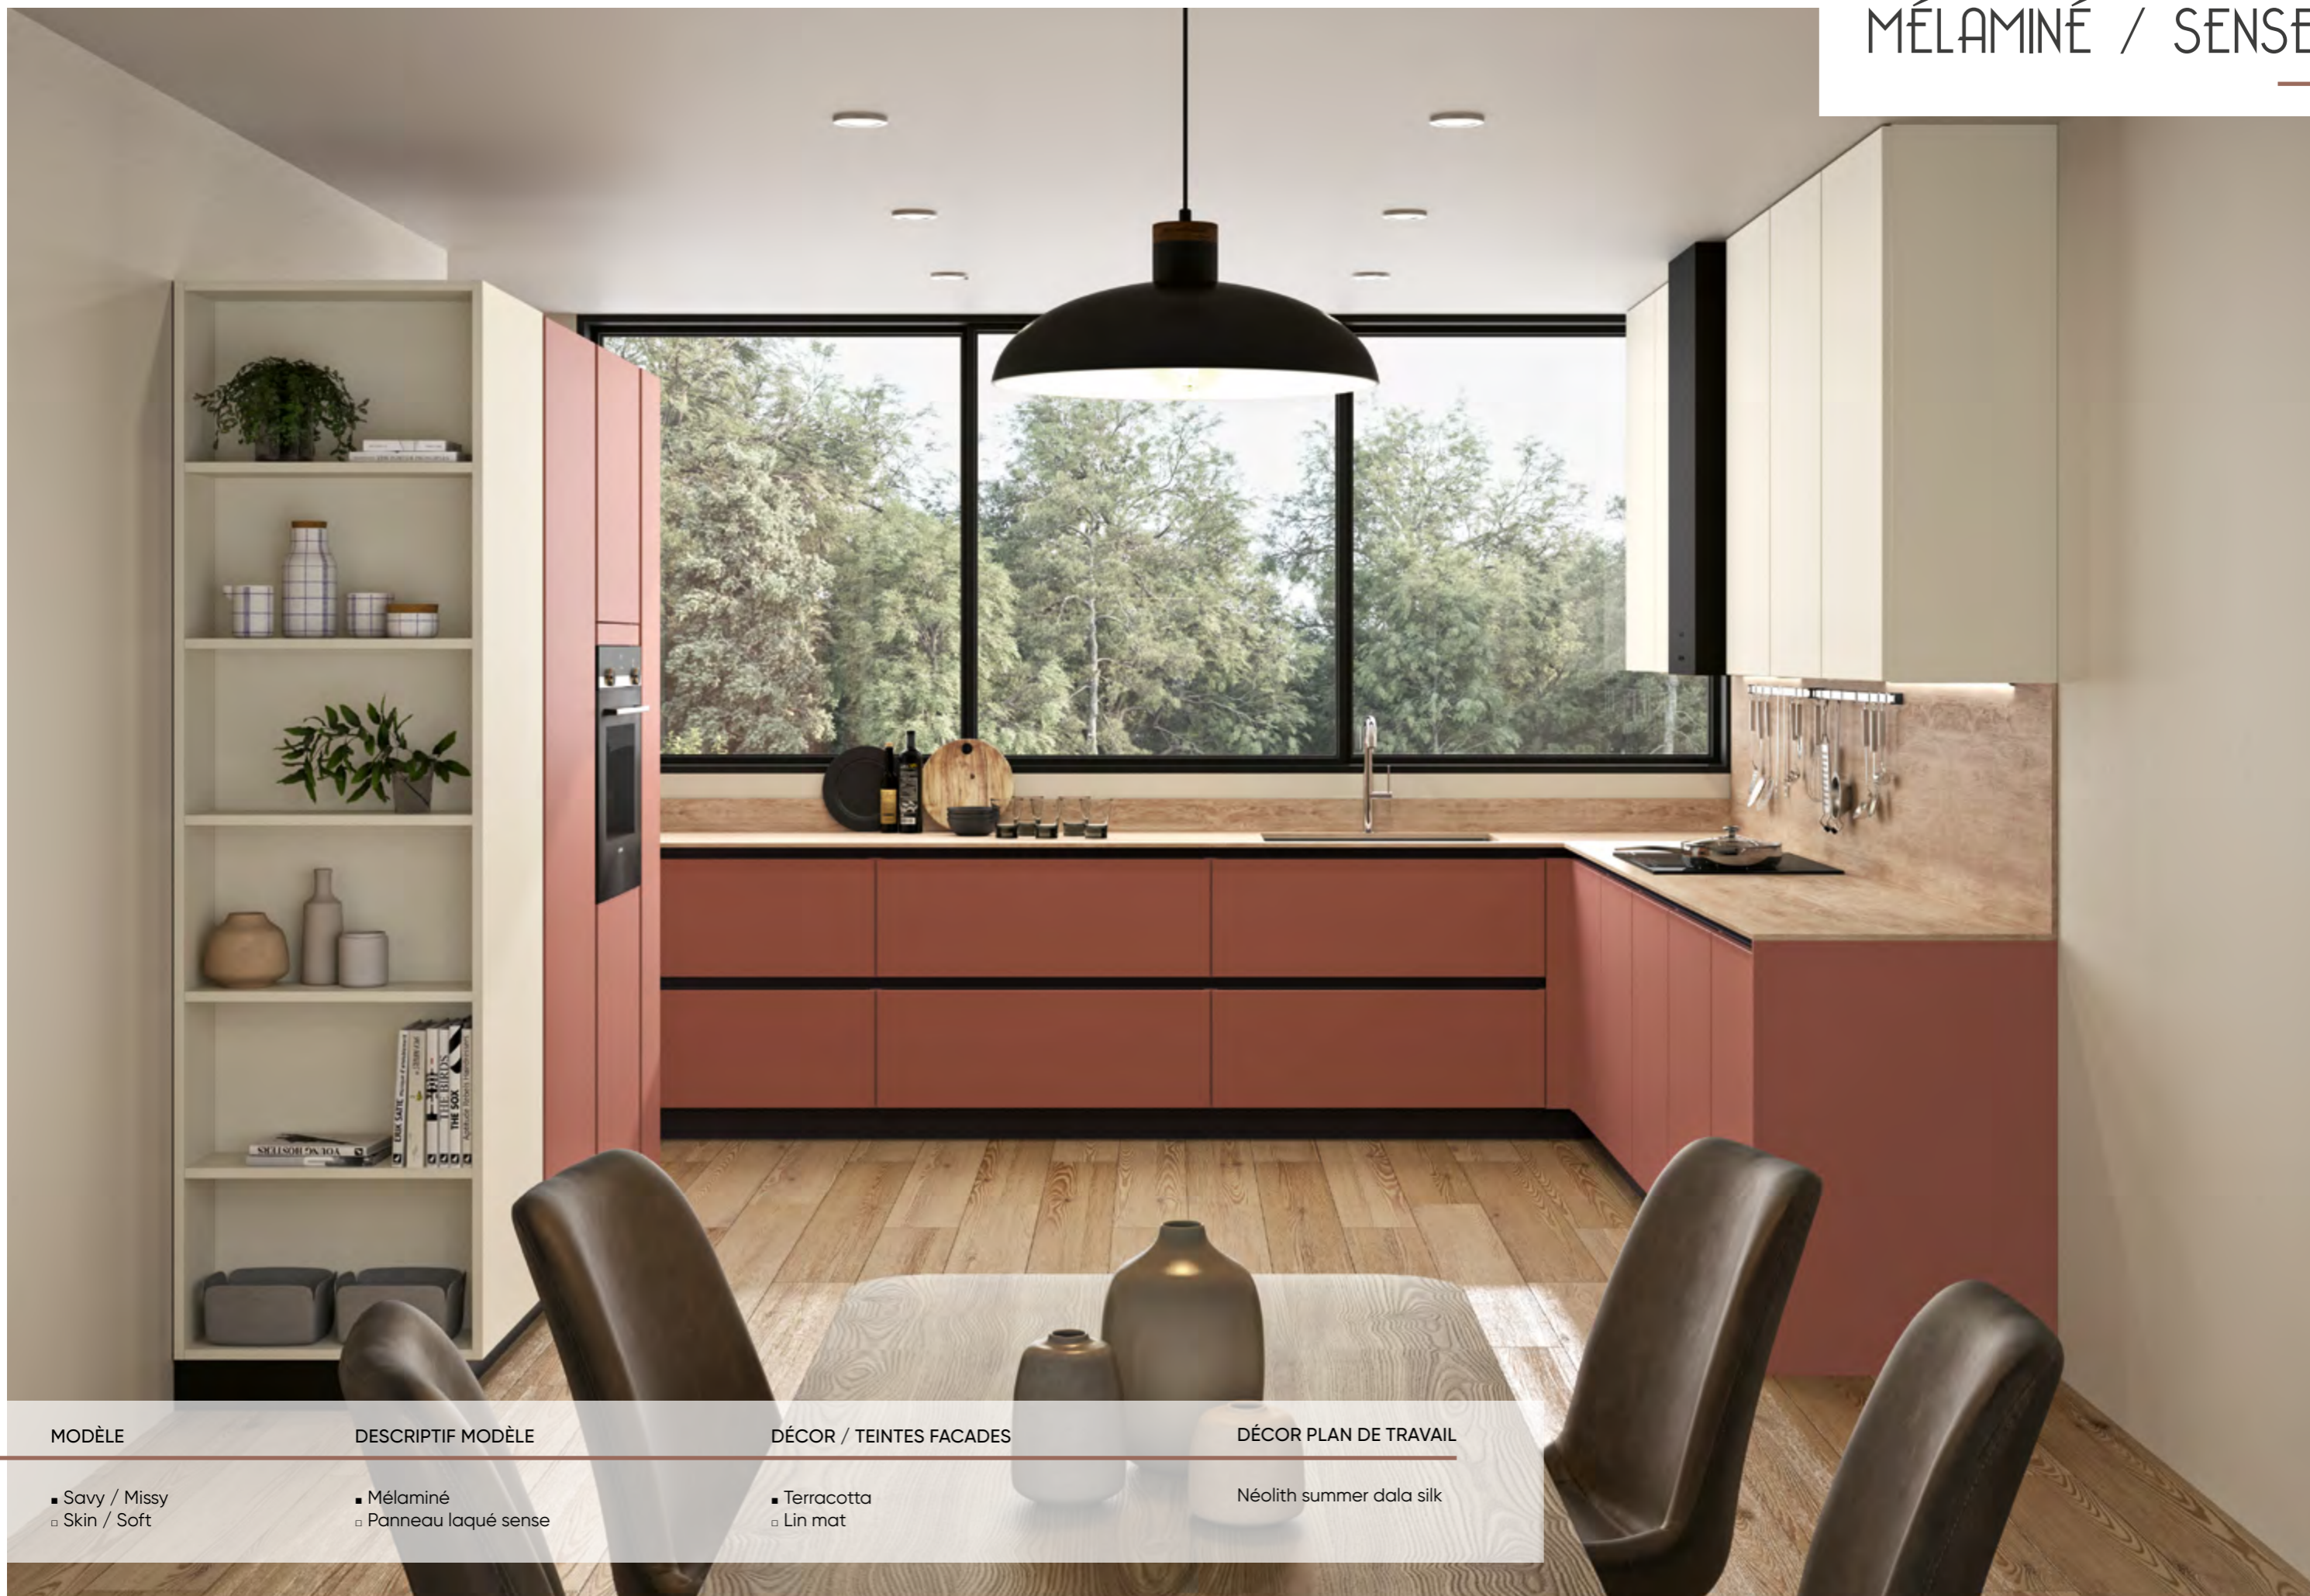

MODÈLE

- Savy / Missy
- Skin / Soft

DESCRIPTIF MODÈLE

- Mélaminé
- Panneau laqué sense

DÉCOR / TEINTES FACADES

- Terracotta
- Lin mat

DÉCOR PLAN DE TRAVAIL

- Néolith summer dala silk