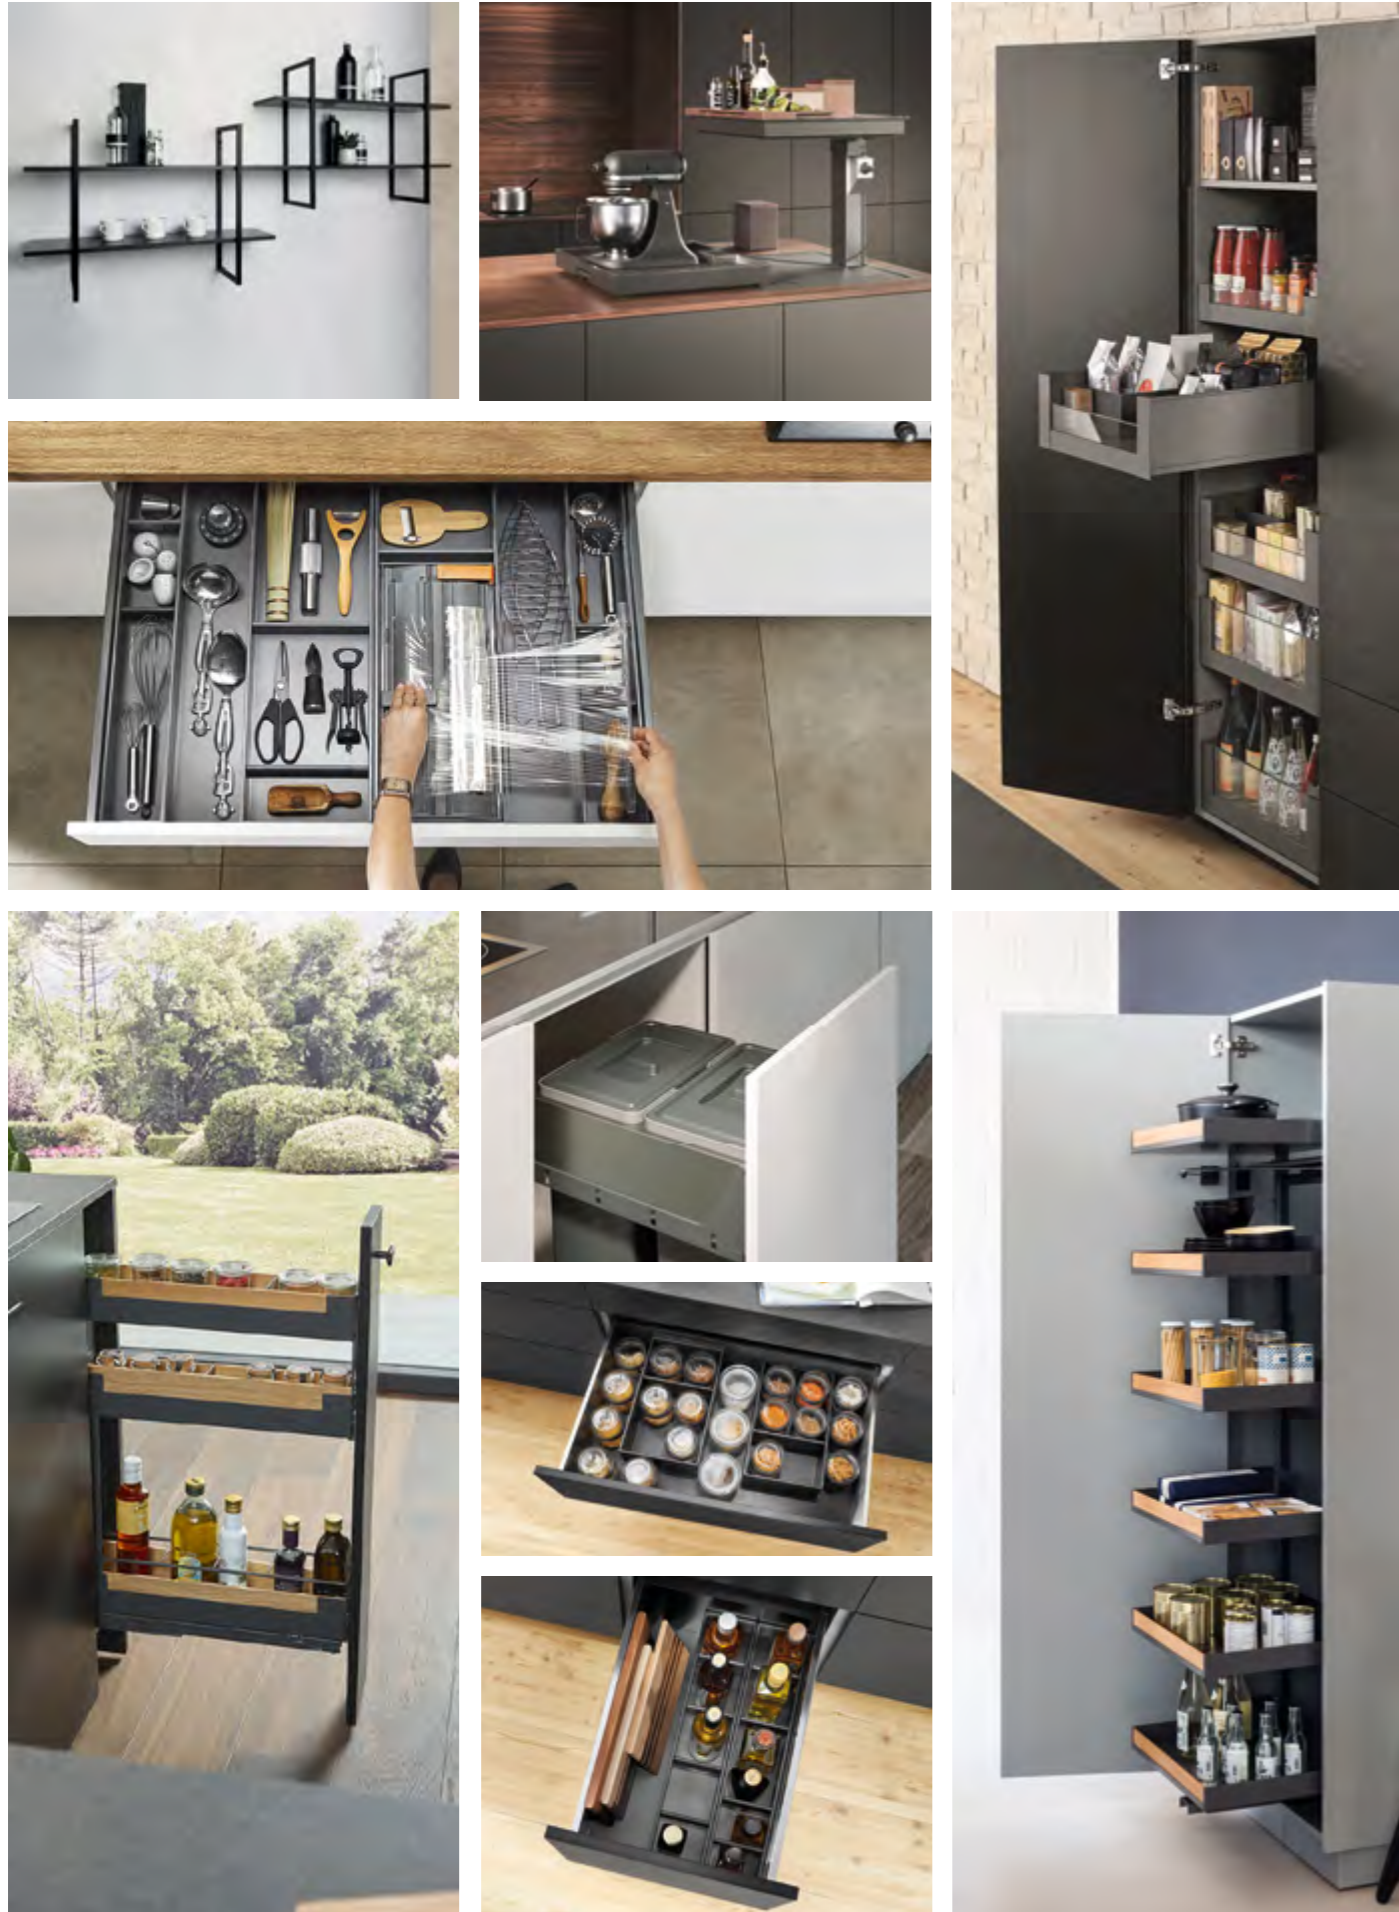

Stratifié décor imitation chêne miel

LES AMÉNAGEMENTS MEUBLES

LES ASTUCES MEUBLES

LES AMÉNAGEMENTS MEUBLES

LES ASTUCES MEUBLES

MODÈLE

- Galate SP / Calanite SP
- Calignac / Camaran

DESCRIPTIF MODÈLE