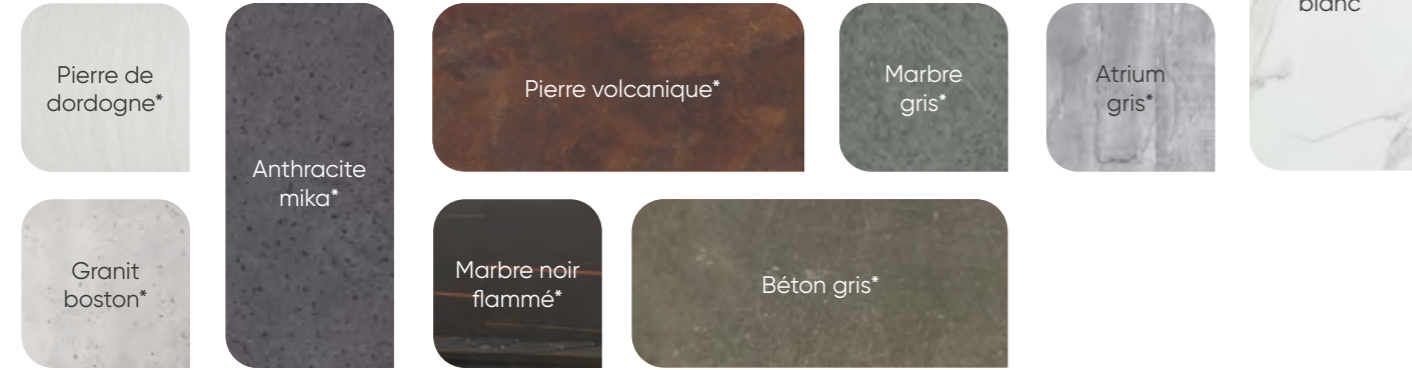

Les décors** MATIÈRES

* Imitation

** Décors disponibles en fil vertical et fil horizontal

Liste non exhaustive, découvrez la collection complète en magasin.

LA GAMME DES PLANS DE TRAVAIL

LE GRANIT

Le STRATIFIÉ

MINÉRAUX

MÉTAUX ET OXYDÉS

BOIS

* Imitation

Le VERRE

Noir blacki antiguo

Crystal blanc

Noir blacki poli

Noir blacki zimbabwe

Steel grey letano

LE NÉOLITH

Summer dala silk

Basalt black

Iron grey

Iron copper

Zimbabwe