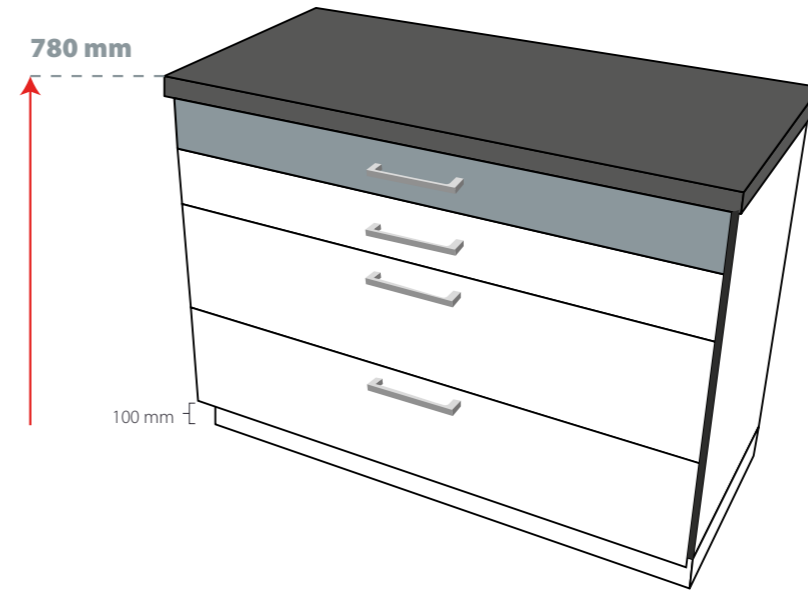

Une
ergonomie
plus adaptée

Les dispositifs de SORTIE TOTALE

Ne vous agenouillez plus devant des meubles à étagères pour aller chercher vos ustensiles « à l'aveugle ».

Nos meubles regorgent de dispositifs à sortie totale: tiroirs, tiroirs à l'anglaise, casseroles.

Les meubles sans poignée avec l'aide mécanique à l'ouverture intégrée « TIP-ON » s'ouvrent sur une simple pression et se referment en repoussant légèrement la face.

Des produits À LA HAUTEUR

Nos meubles bas de 780 mm offrent une hauteur de travail parfaitement adaptée à votre taille, pour cuisiner sans effort.