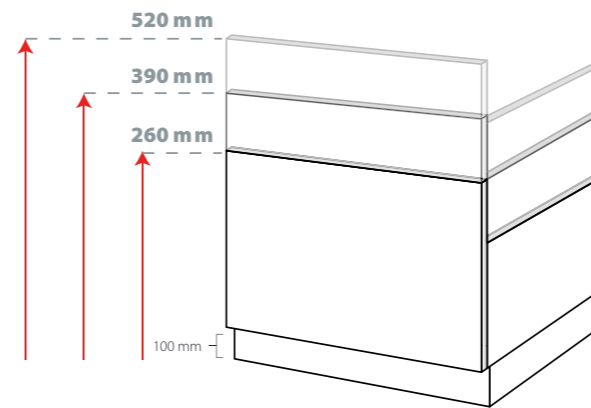

MEUBLE BAS LAVE-VAISSELLE
3 hauteurs d'intégration possibles