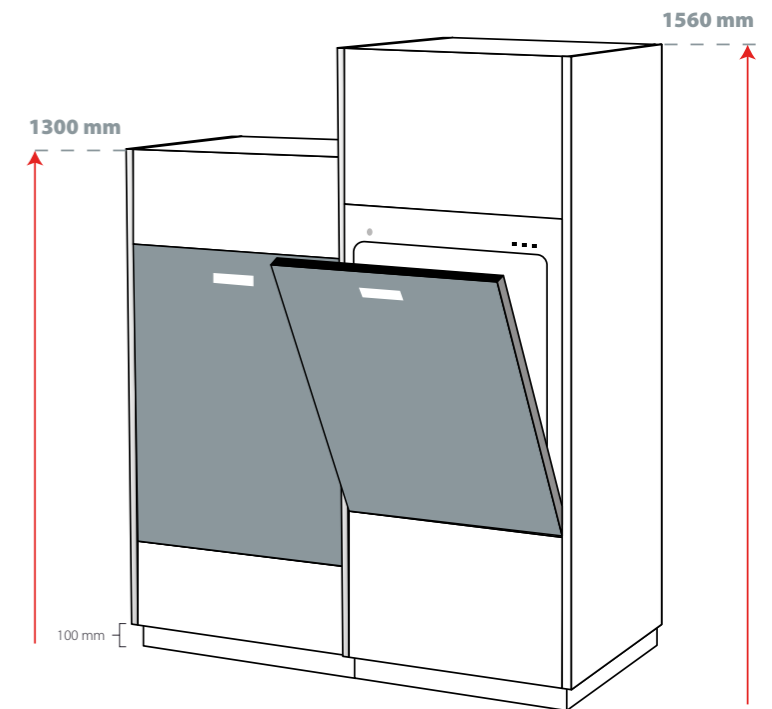

Les meubles sans poignée avec l'aide mécanique à l'ouverture intégrée « TIP-ON » s'ouvrent sur une simple pression et se referment en repoussant légèrement la face.

Des produits À LA HAUTEUR

Nos meubles bas de 780 mm offrent une hauteur de travail parfaitement adaptée à votre taille, pour cuisiner sans effort.

Des flexions en moins chaque semaine grâce à nos différentes solutions d'intégration du lave-vaisselle à hauteur.

MEUBLE BAS LAVE-VAISSELLE
3 hauteurs d'intégration possibles

MEUBLE ARMOIRE LAVE-VAISSELLE
2 hauteurs d'intégration possibles